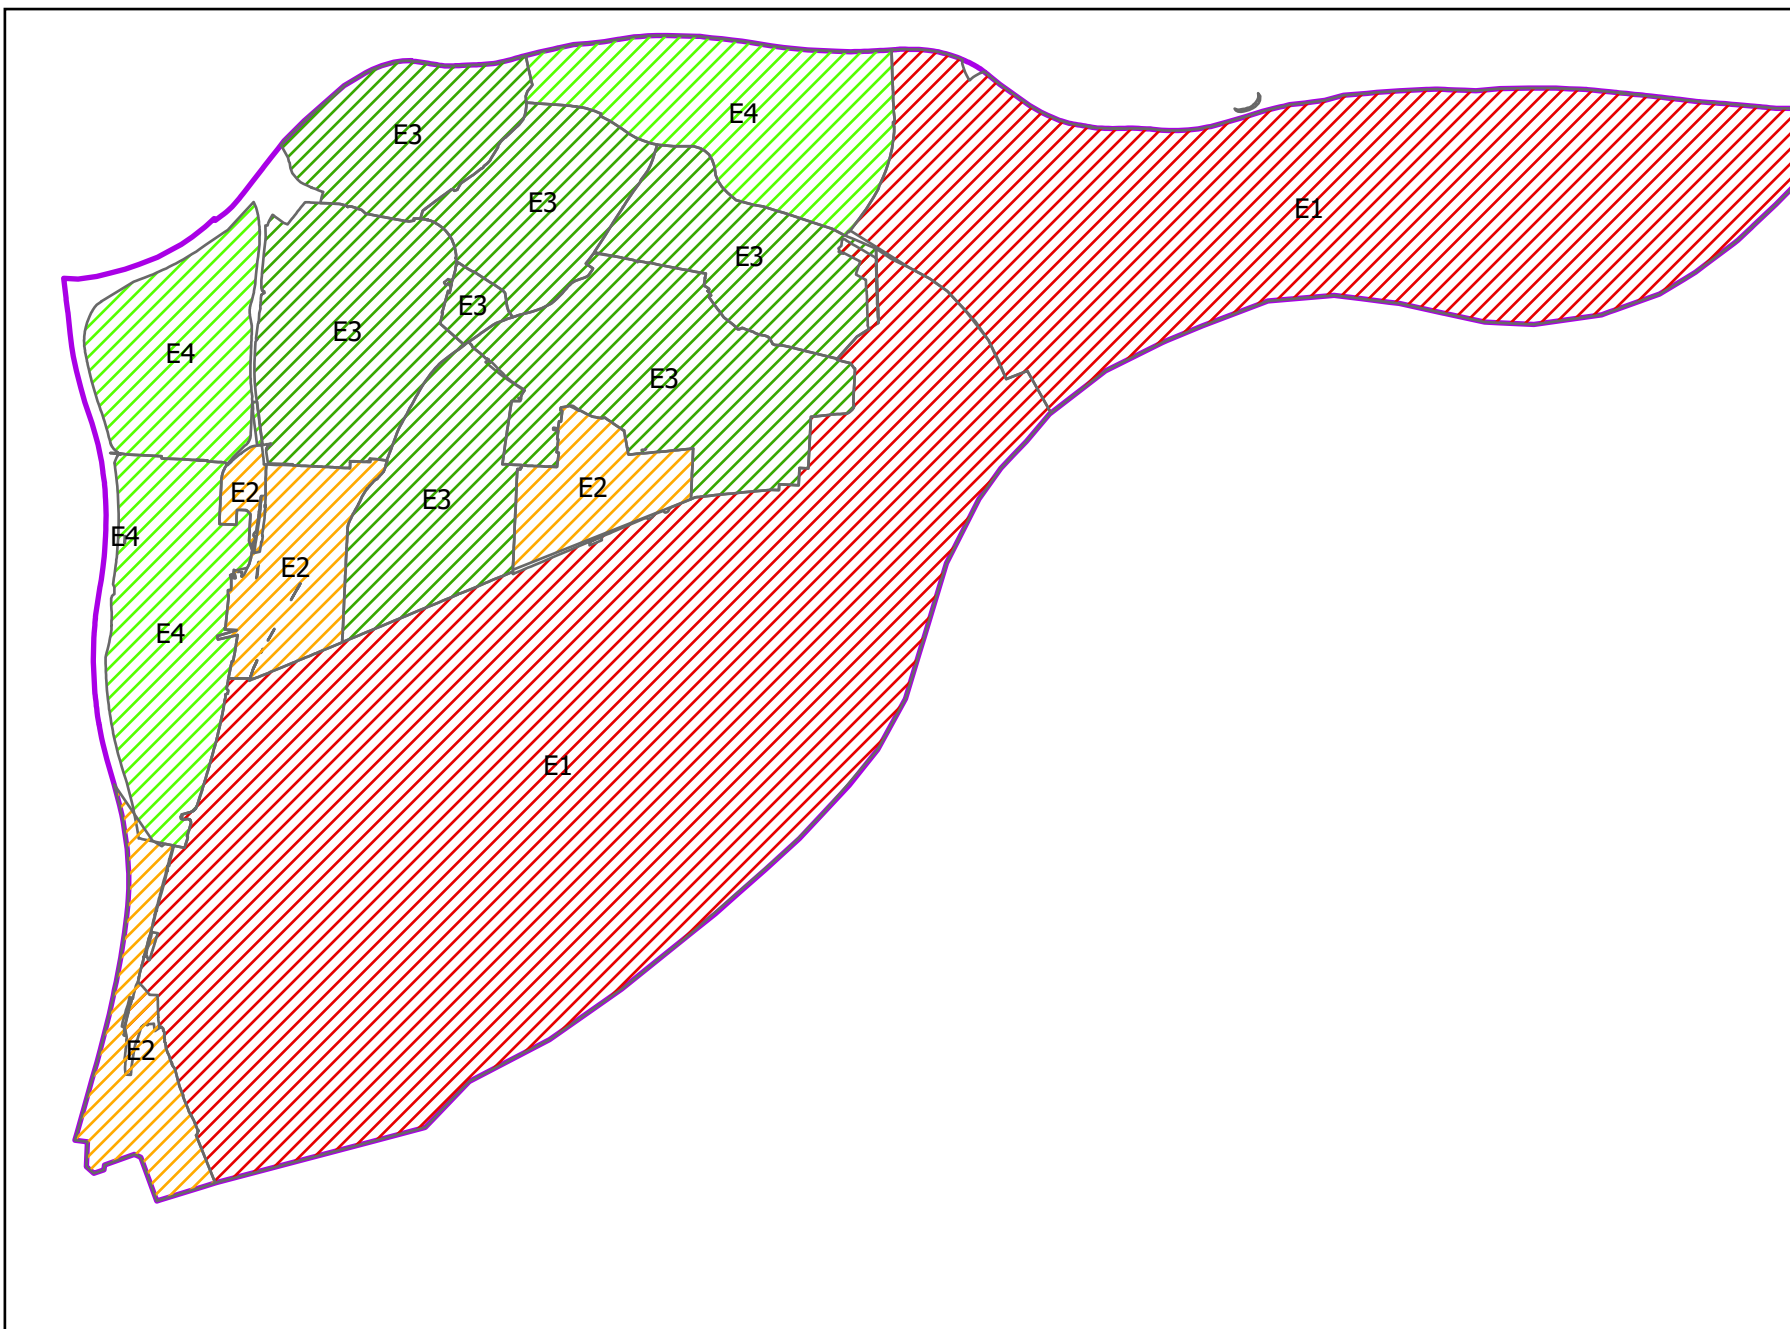

# E-zones voor het beoordelen van lichthinder

## E-zones

-  E1
-  E2
-  E3
-  E4
-  Gemeentegrens Dordrecht

Zone	Omschrijving
E0	Intrinsiek duistere gebieden In het algemeen UNESCO sterrenlichtreservaten, IDA-duisternisgebieden en belangrijke optische astronomische observatoria
E1	Gebieden met een zeer lage omgevingshelderheid In het algemeen natuurgebieden en landelijke gebieden ver van woonkernen
E2	Gebieden met een lage omgevingshelderheid In het algemeen buitenstedelijke en landelijke (woon) gebieden
E3	Gebieden met een gemiddelde omgevingshelderheid In het algemeen stedelijke (woon) gebieden
E4	Gebieden met een hoge omgevingshelderheid In het algemeen stedelijke gebieden met nachtelijke activiteiten, zoals uitgaanscentra en industriegebieden