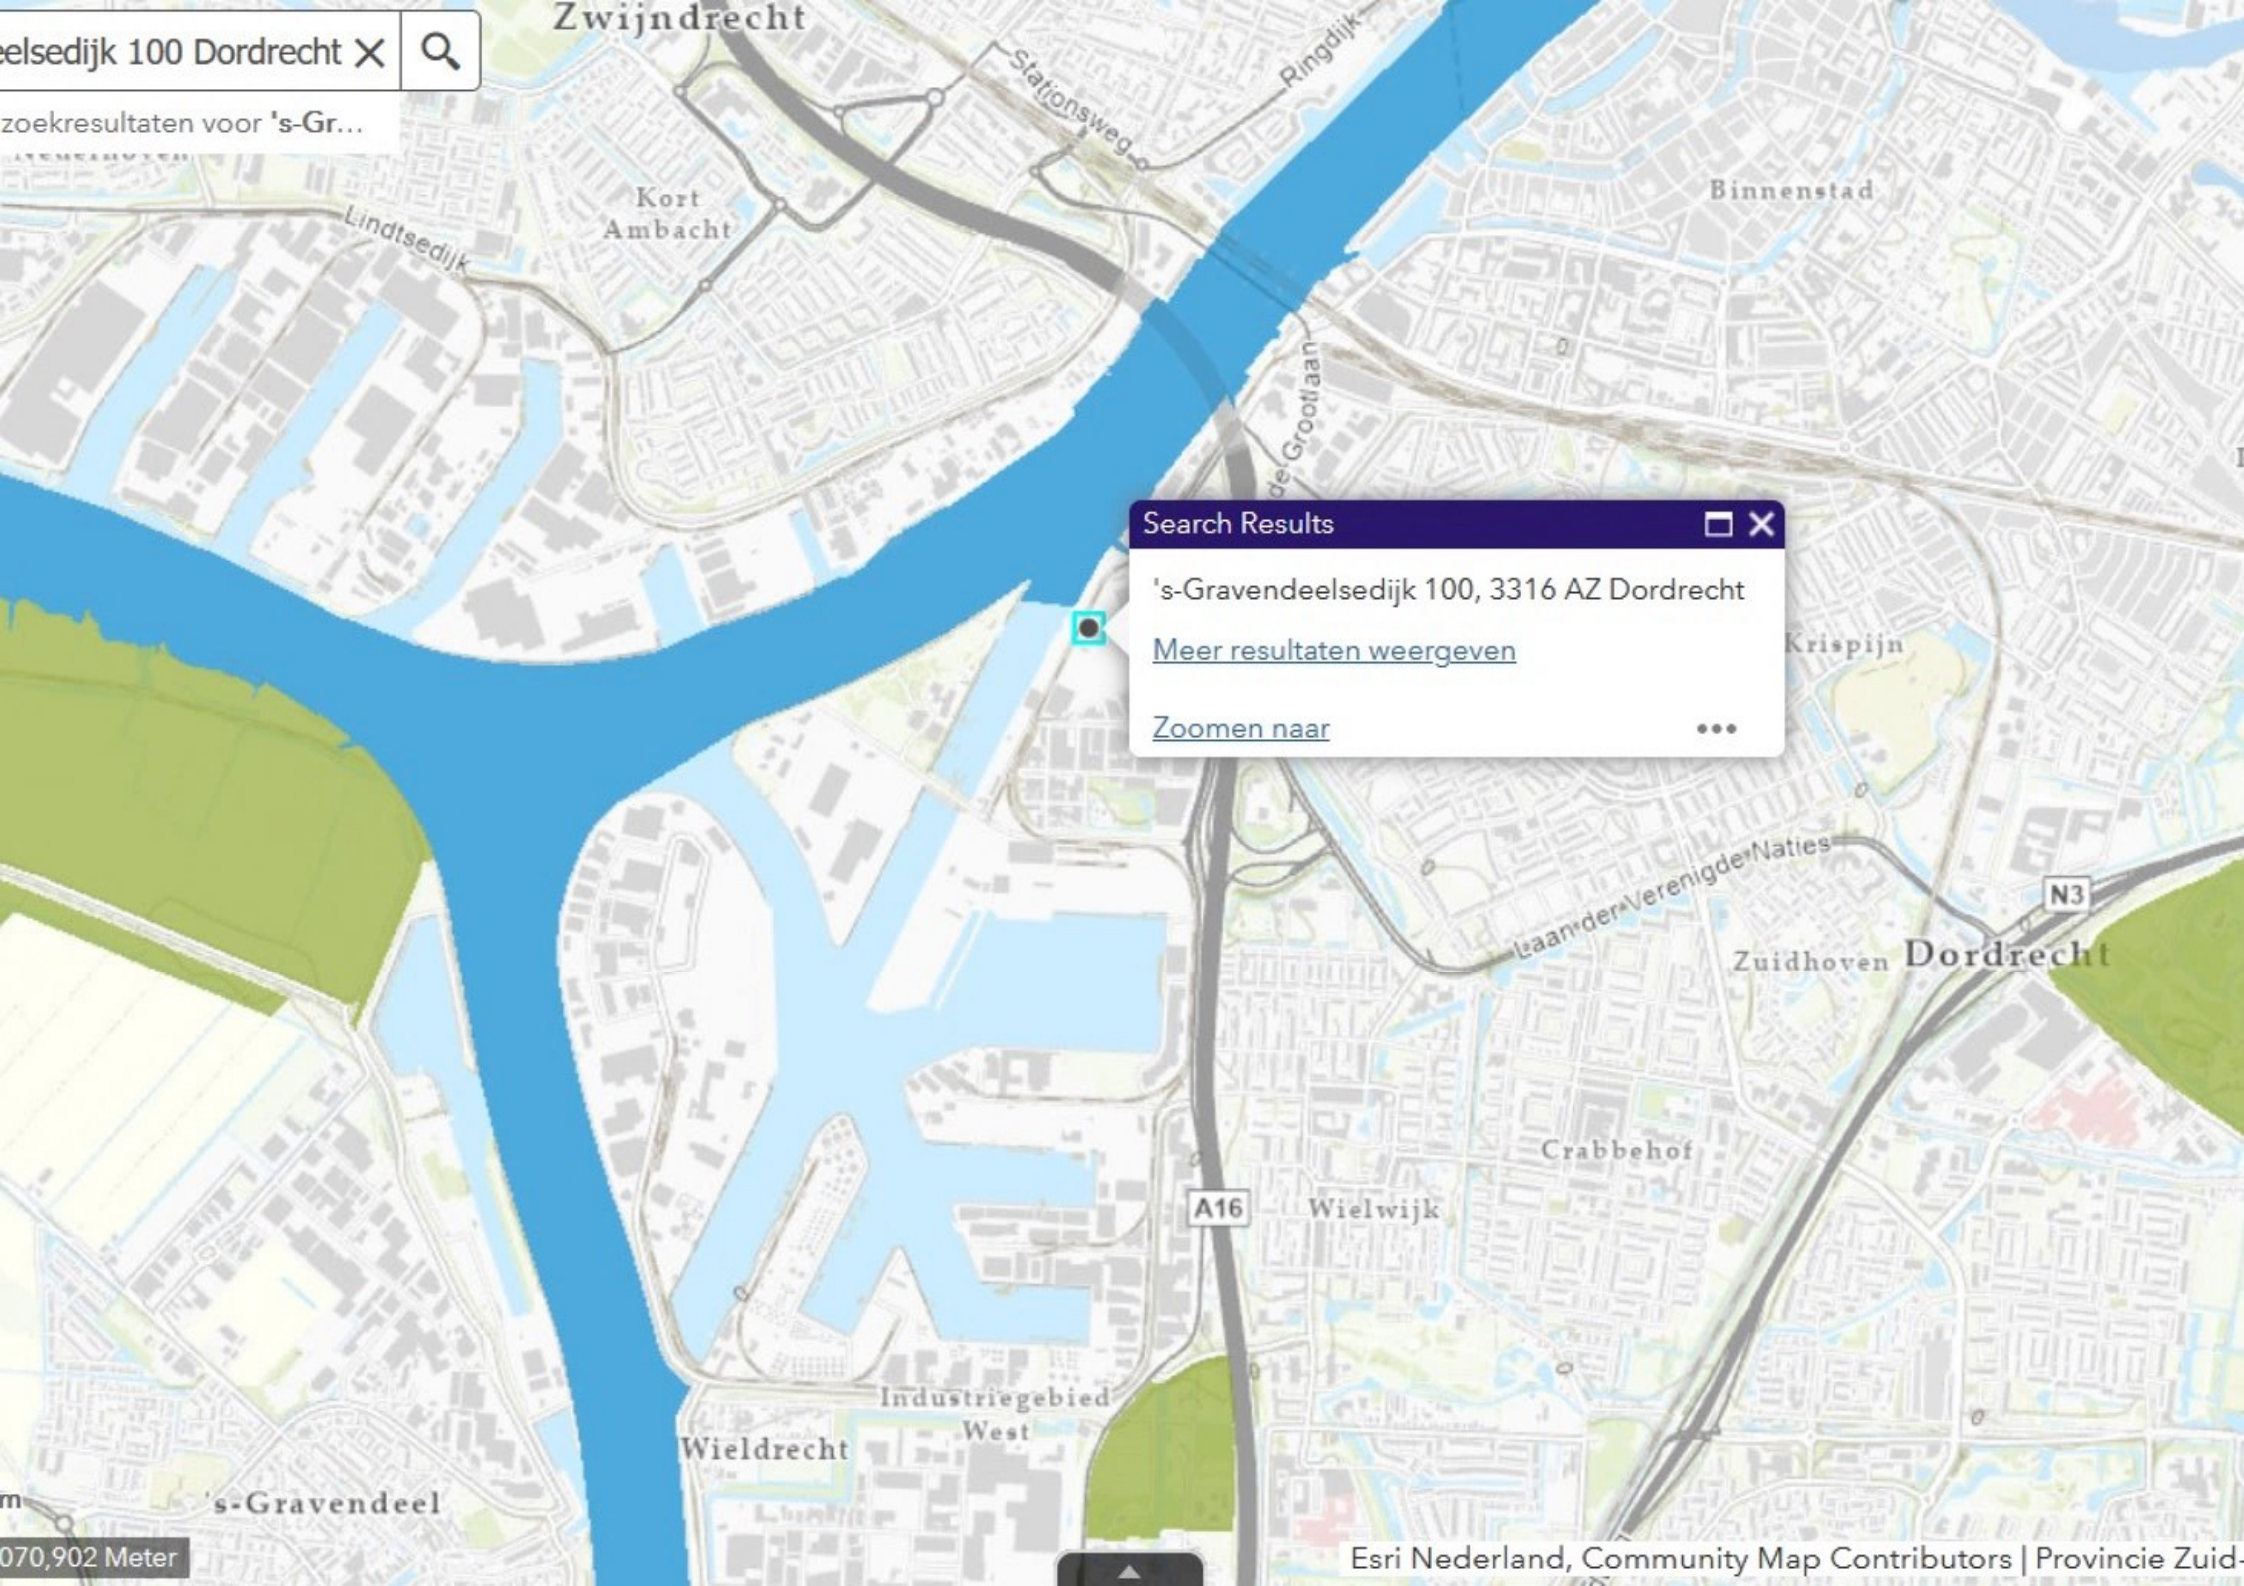

's-Gravendeelsedijk 100 Dordrecht X

zoekresultaten voor 's-Gr...

Search Results ✖

's-Gravendeelsedijk 100, 3316 AZ Dordrecht

[Meer resultaten weergeven](#)

[Zoomen naar](#) ⋮

's-Gravendeel

070,902 Meter