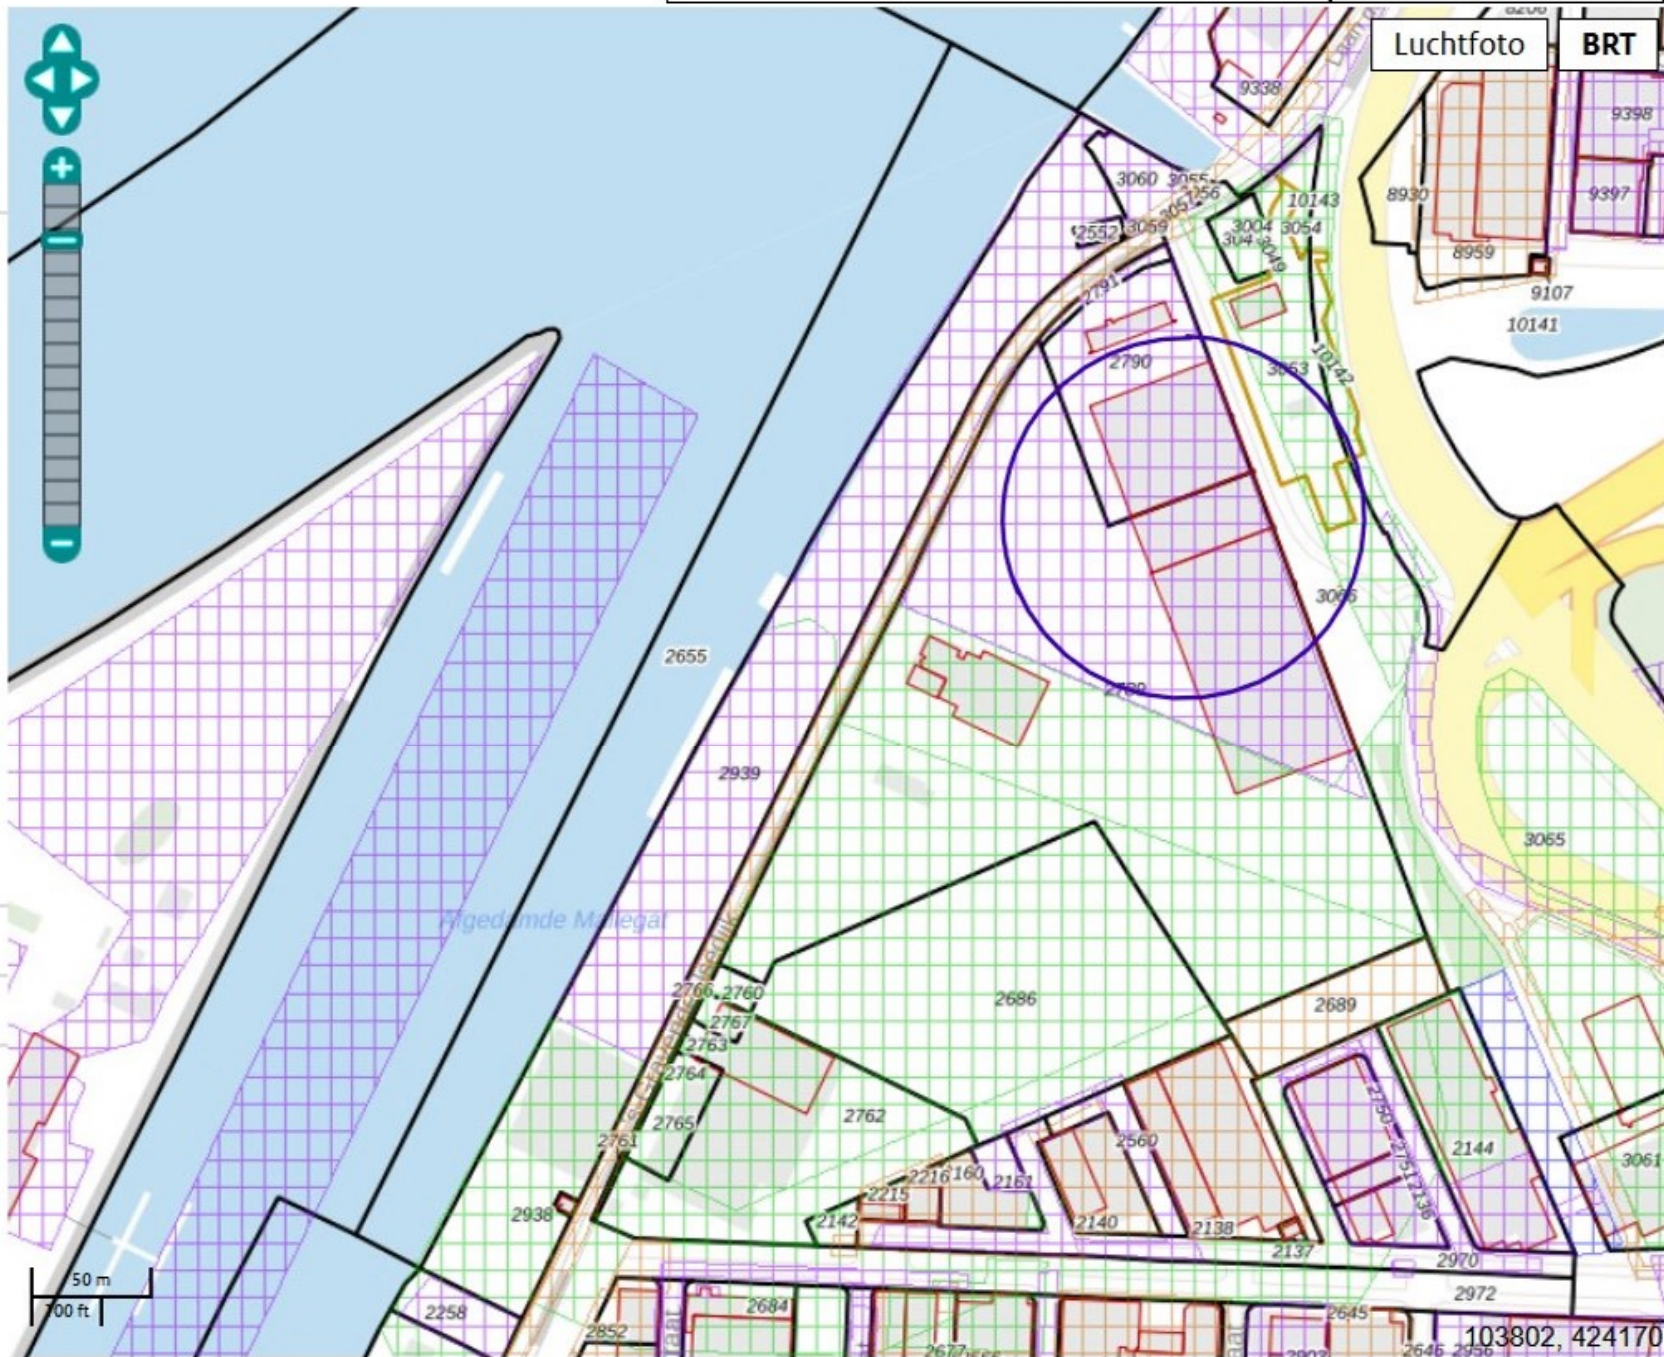

's-Gravendeelsedijk 100, 3316AZ Dordrecht

Zoek

- grondkaart
- kastrale percelen
- em informatie
- ikbaarheid gegevens
- website beschikbaar
- gegevens in bodemloket
- ang onderzoek
- ens aanwezig, status onbekend
- ngsactiviteit
- nde onderzocht/gesaneerd
- zoek uitvoeren
- e bekend
- mkwaliteitskaarten
- steengebieden

103802, 424170