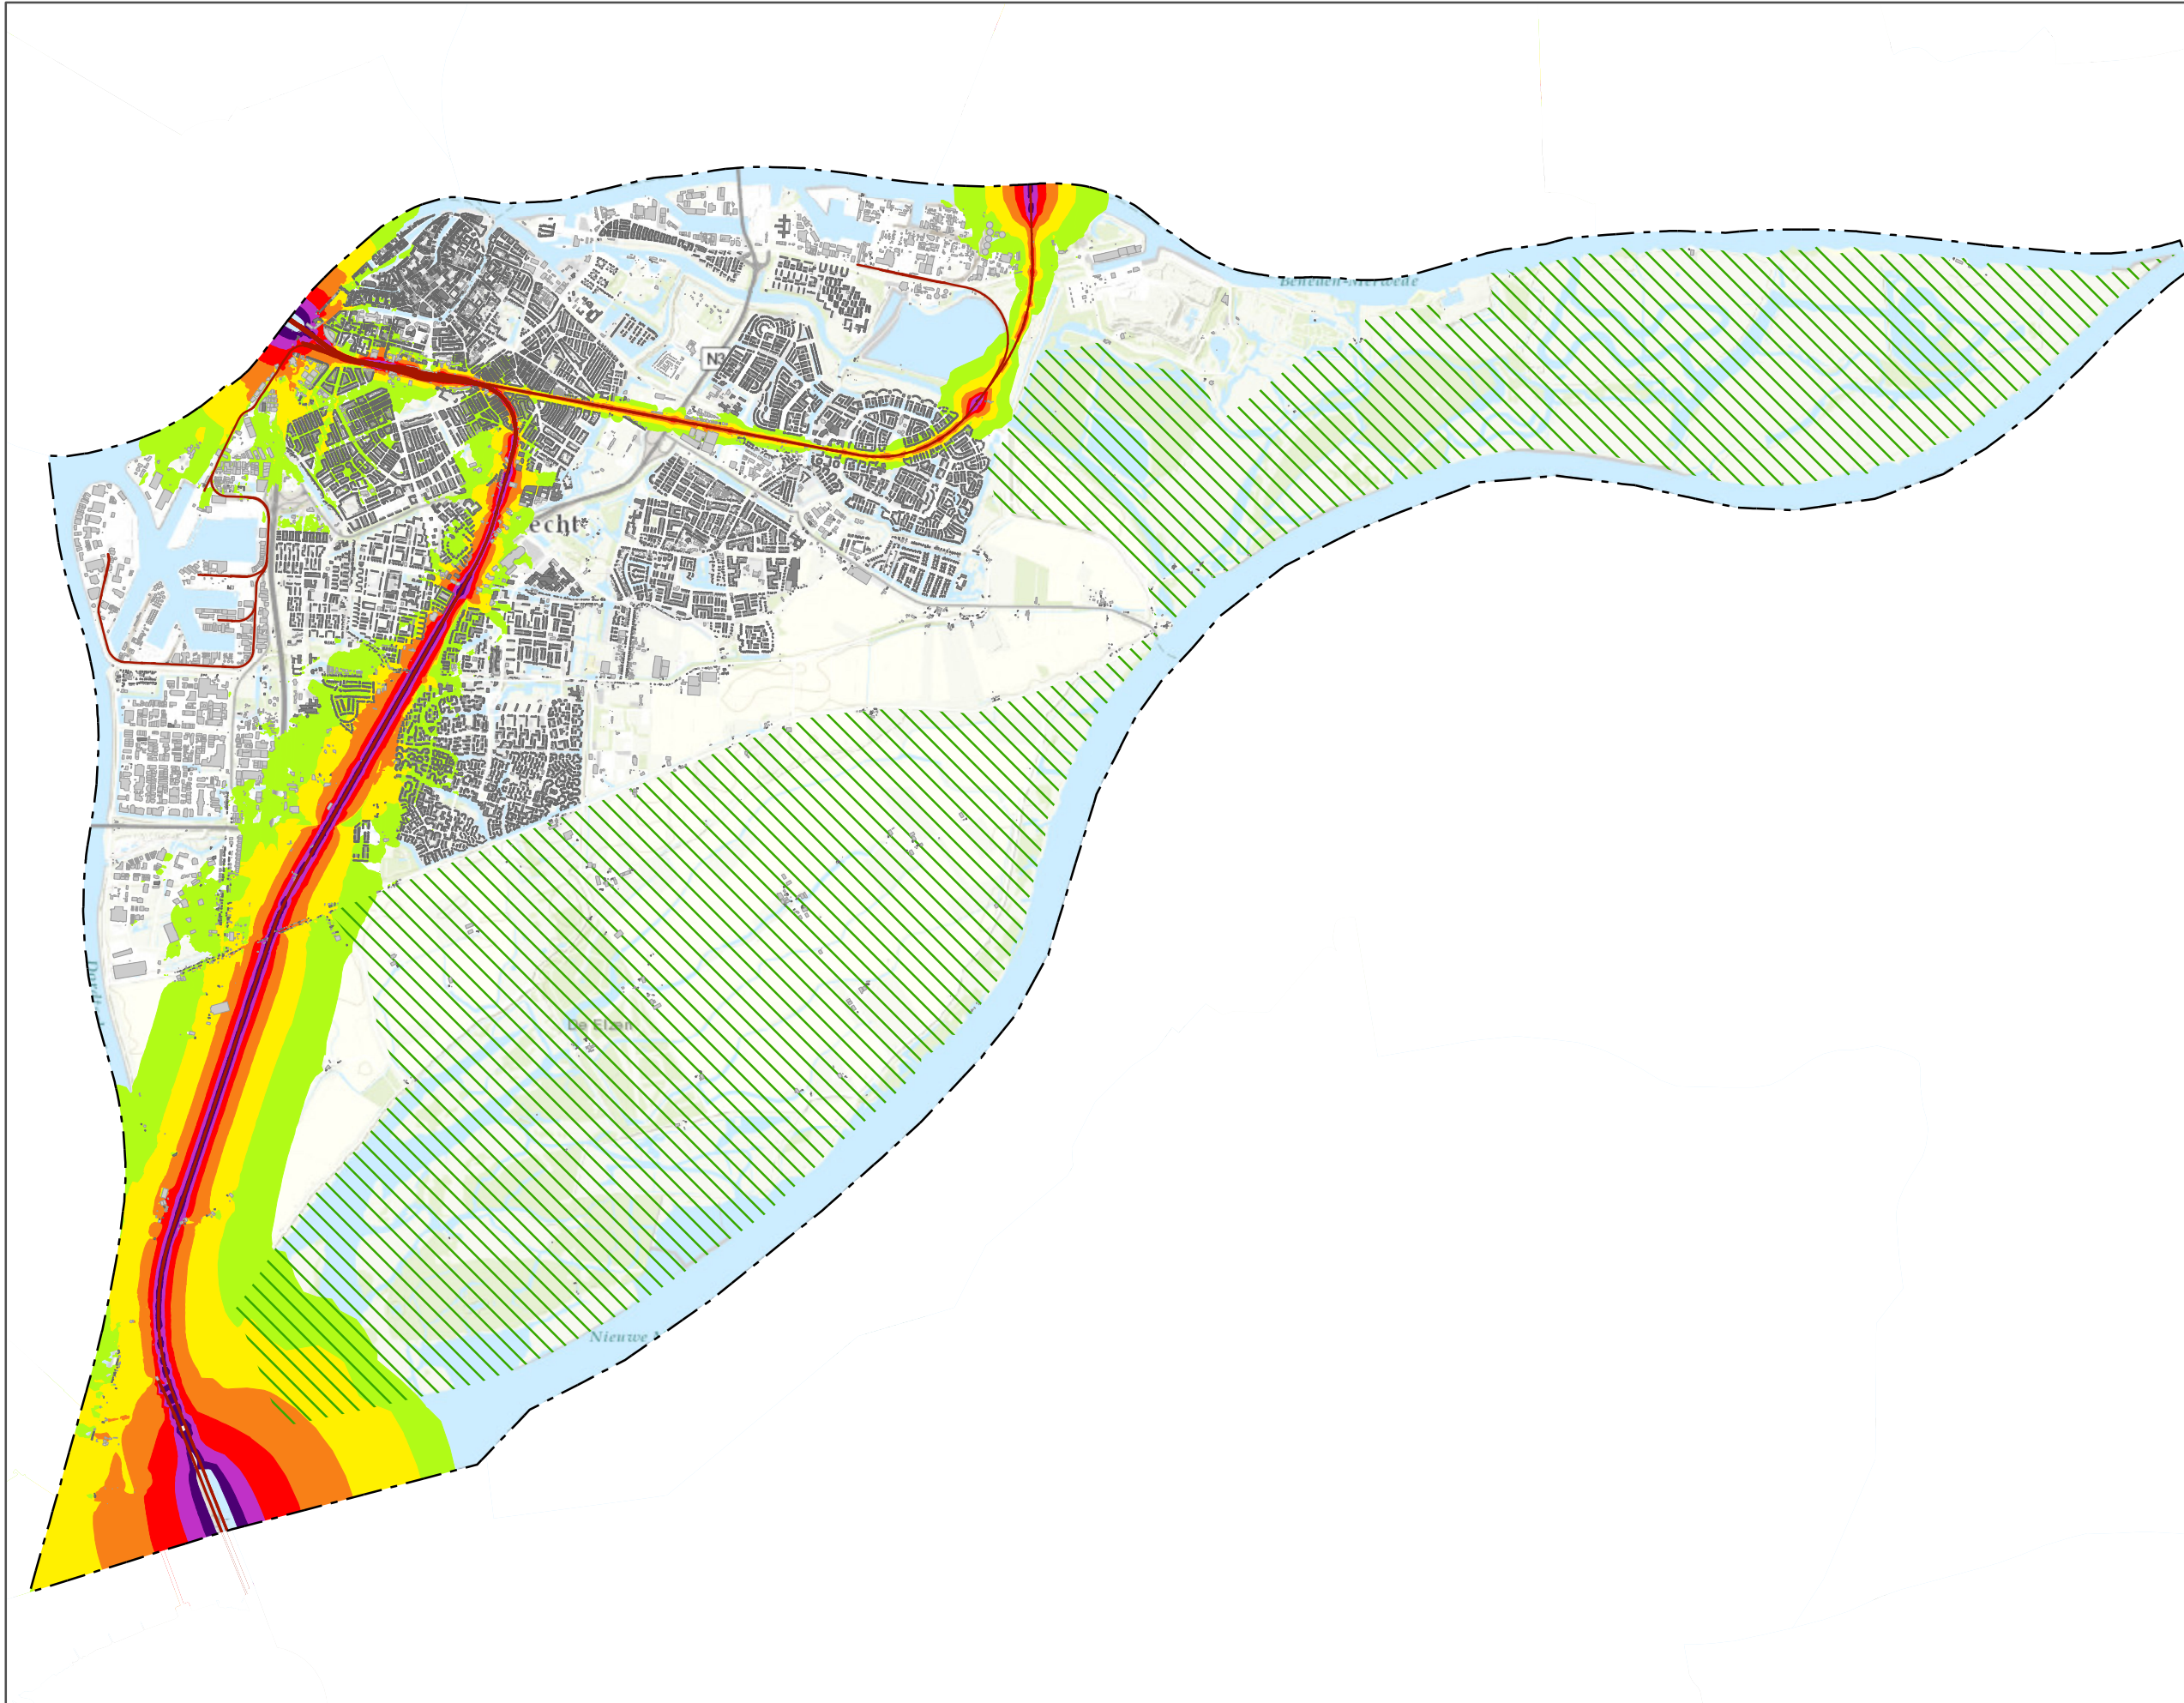

# Contourenkaart Lden spoorwegen Dordrecht

## Legenda

-  Spoorwegen
-  50 - 55 dB
-  55 - 60 dB
-  60 - 65 dB
-  65 - 70 dB
-  70 - 75 dB
-  75 - 99 dB
-  Geluidgevoelig pand
-  Geluidongevoelig pand
-  Stiltegebied
-  Gemeentegrens

Titel: Geluidbelastingkaarten  
EU-richtlijn  
omgevingslawaai  
derde tranche  
Datum: september 2017  
Adviseur: E.J.H. Janssen