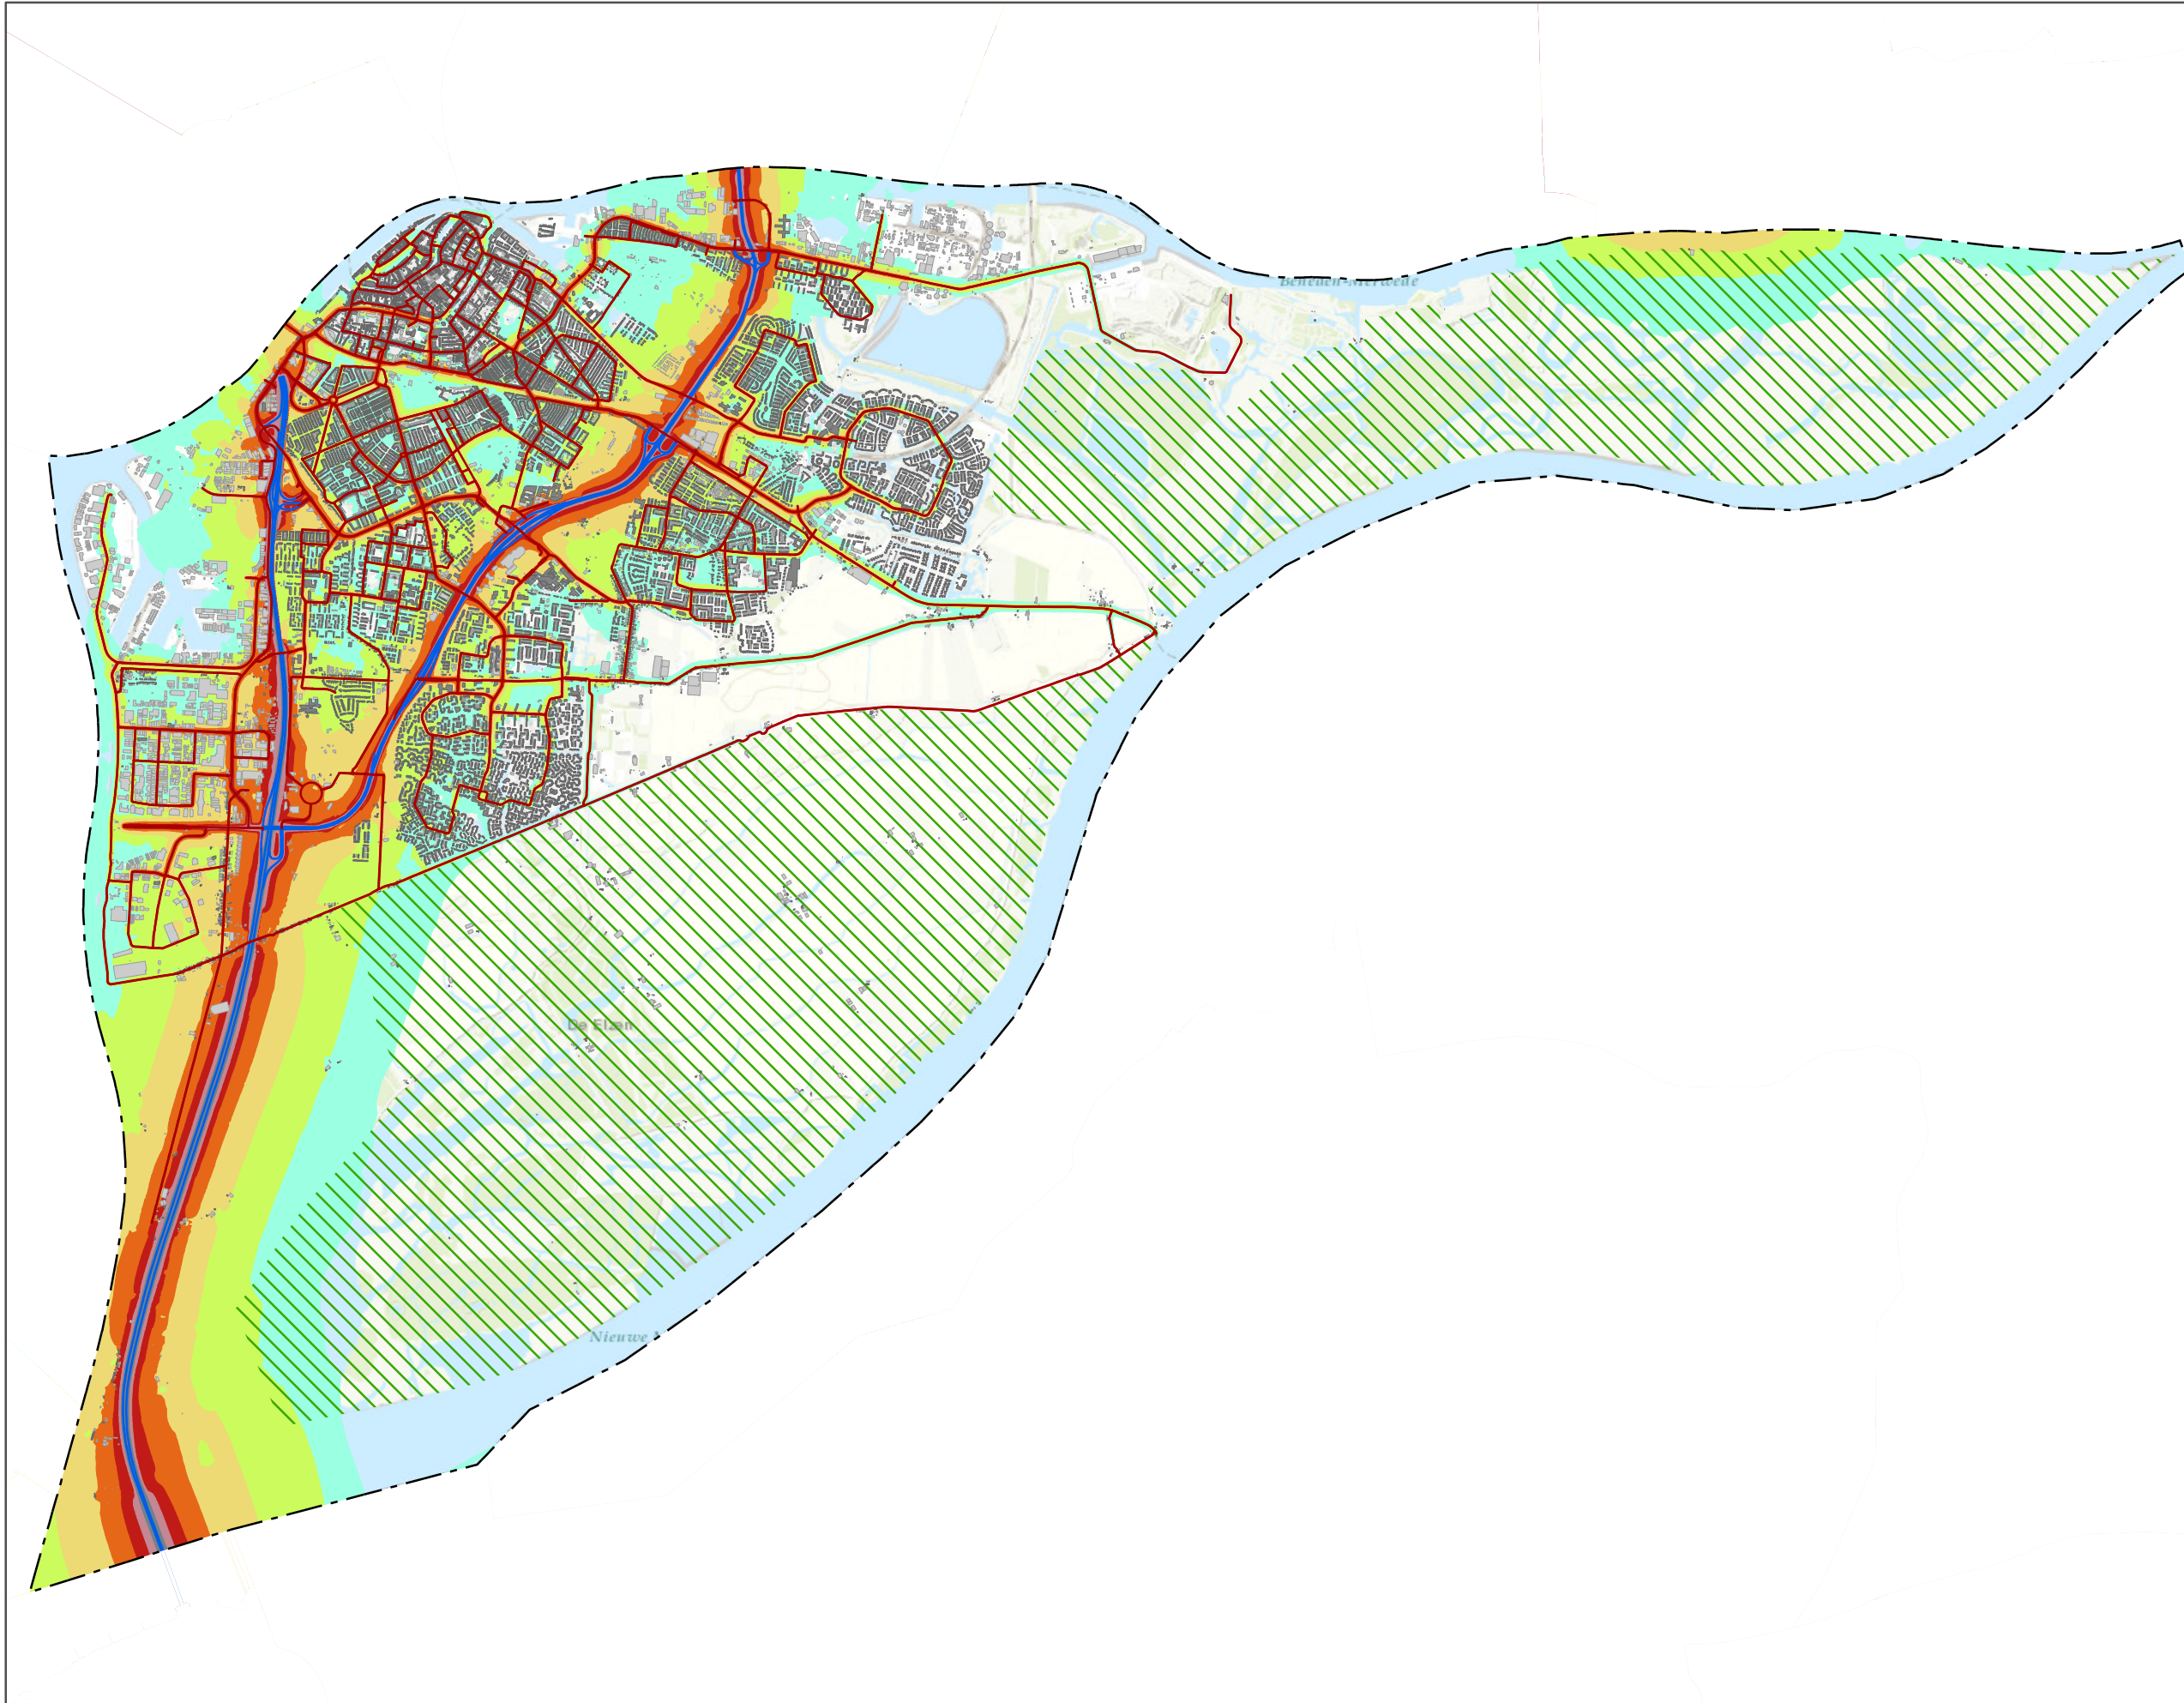

Contourenkaart Lnight wegen cumulatief Dordrecht

Legenda

- Lokale wegen
- Rijkswegen
- 40 - 45 dB
- 45 - 50 dB
- 50 - 55 dB
- 55 - 60 dB
- 60 - 65 dB
- 65 - 70 dB
- 70 - 99 dB
- Geluidgevoelig pand
- Geluidongevoelig pand
- Stiltegebied
- Gemeentegrens

Titel: Geluidbelastingkaarten
EU-richtlijn
omgevingslawaai
derde tranche
Datum: september 2017
Adviseur: E.J.H. Janssen

Zaaknummer: Z-15-225694

Postbus 550
3300 AN Dordrecht

Telefoon: 078-770 8585
www.ozhz.nl

N

0 0,5 1 2 Km